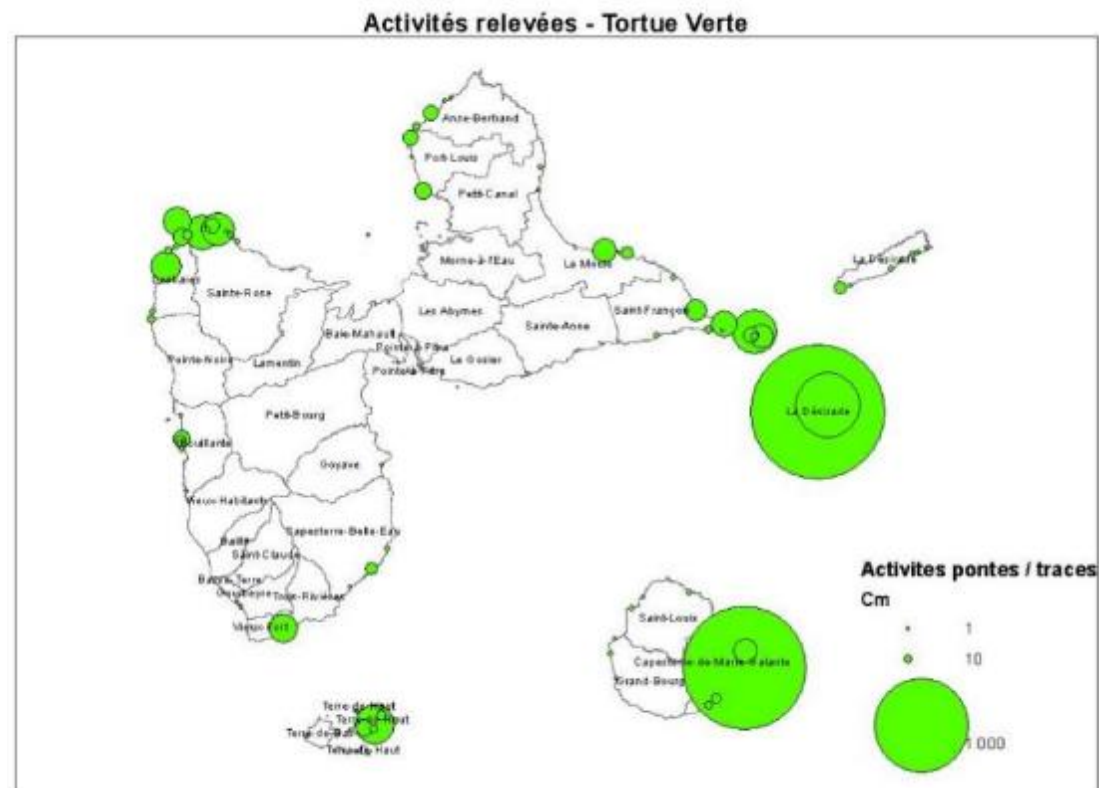

# Les espèces suivies : Tortue verte

**Taille :** varie de 1 à 1,5m

**Poids :** 100 à 150 kg (max 400kg)

**Alimentation :** herbiers

**Habitat :** côtier peu profond (moins de 100m)

**Statut :** Fréquente en mer et pontes rares (autour de 500/an)

**Plage de ponte :** Généralement large, bordée de végétation

**Saison de ponte :** juillet à octobre

**Statut IUCN :** En danger d'extinction