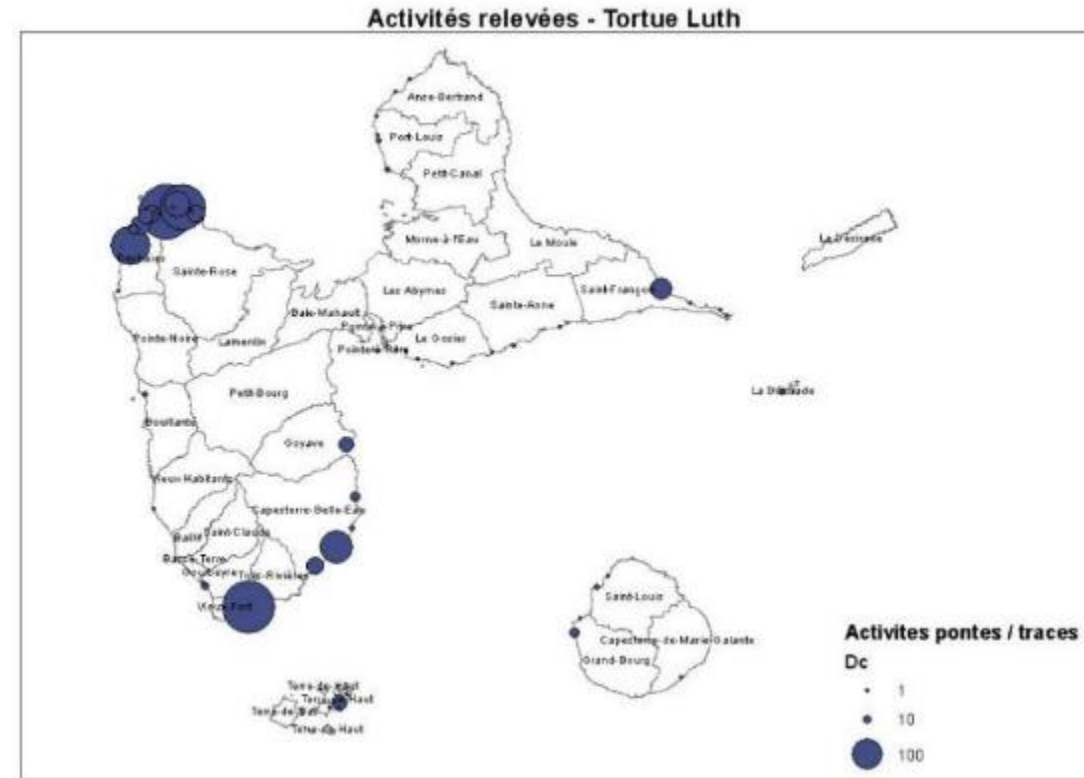

Les espèces suivies : Tortue luth

Taille : varie de 1,70 à 2m

Poids : de 300 à 400 kg en moyenne (maximum proche de 1 tonne)

Alimentation : méduses

Habitat : Pleine mer principalement loin des côtes

Statut : rarement observée en mer et pontes rares (une centaine / an)

Plage de ponte : Plage large avec une grande profondeur de sable

Saison de ponte : Mars à Juillet

Statut IUCN : Vulnérable